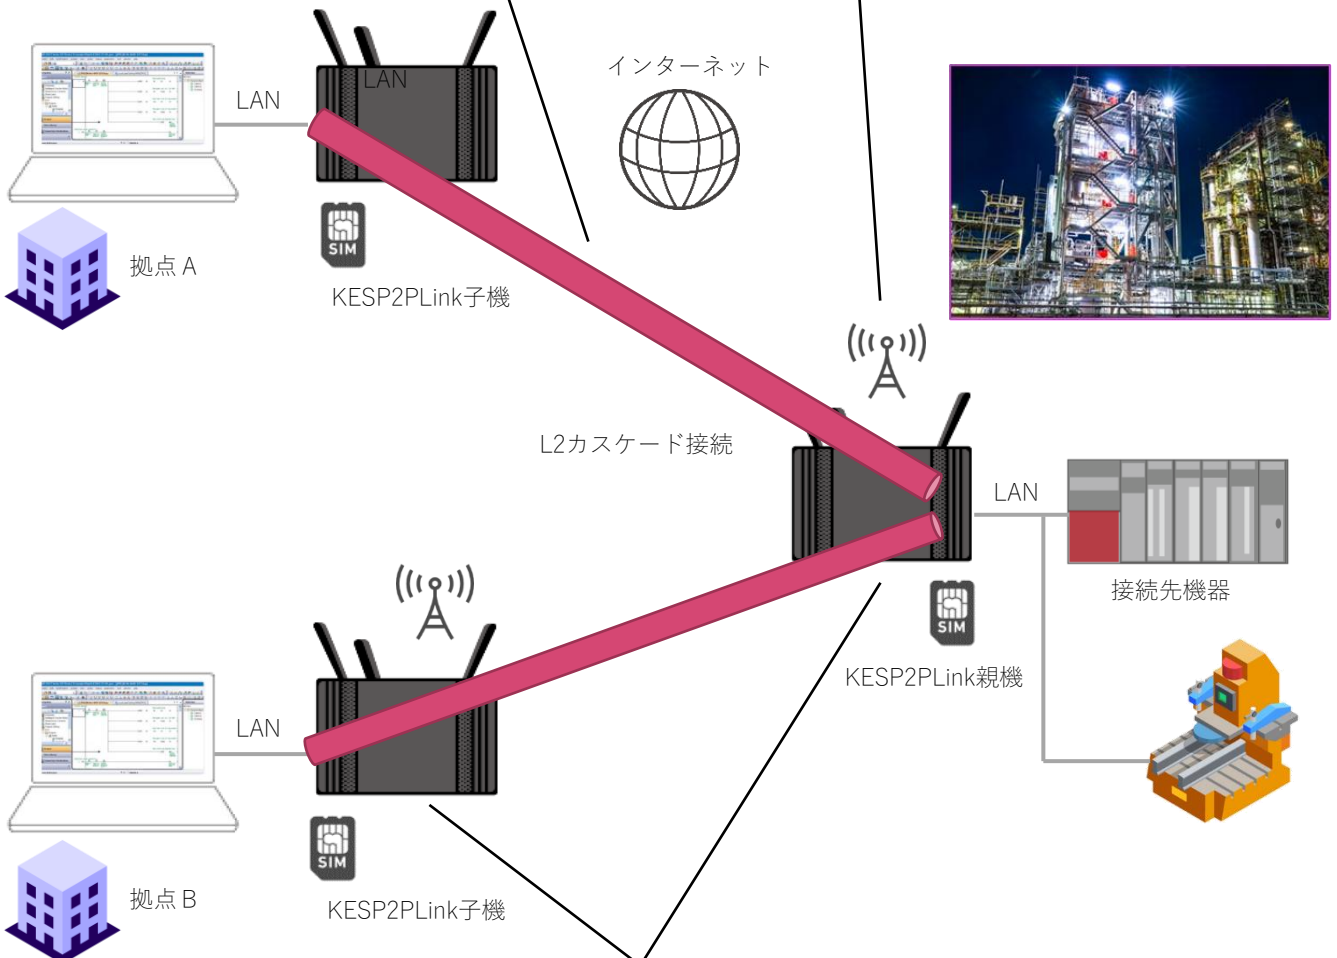

新たな遠隔接続サービス

KES P2P Link

幅広いシーンに対応できるセキュアな遠隔接続サービスです。

グローバルIPアドレス不要・サーバーレスで拠点間直結

利用シーン

- お客様への初動対応が迅速に。
- 移動の時間やコストを削減可能。

親機、子機が**自動的にリモート接続**を開設するので、VPNなど高度な知識は不要

モバイル回線なので、配線やインターネットの回線工事などがいらず、**設置自由度が高い!**

LANケーブル間に親機、子機を接続するだけで**遠隔接続が可能に!**

海外対応!

セキュリティ

認証サーバ

プライベートIP

P2P

独自暗号化

接続先機器

LAN

子機

親機

LAN

ファイアウォール

Powered By **remota.it**

通信経路

- プライベートIPなのでインターネット側から攻撃を受けにくい
(キャリア側のネットワーク構成に依存します)
- 親機、子機ともにファイアウォールによりガード
- P2Pによりゲートウェイ間に中継経路を持たない
- 独自Block暗号により暗号化
- 子機に接続したPCからインターネット側へアクセス不可
(ただし親機に接続したネットワークに依存します)

価格は、販売店、または製造元にご確認ください。

オプション

X : T = 台湾
U = 北米
E = 欧州/ASEAN/インド

KES P2P LinkはDCケーブルが付属します。

付属品

付属品	内容
LTEアンテナ	2本
ACアダプタ	
KES P2P Link専用 DCケーブル5m	KES P2P Linkのみ付属

KES P2P Link国内用のみ
防水アンテナのオプション品があります。
詳しくは下記まで。