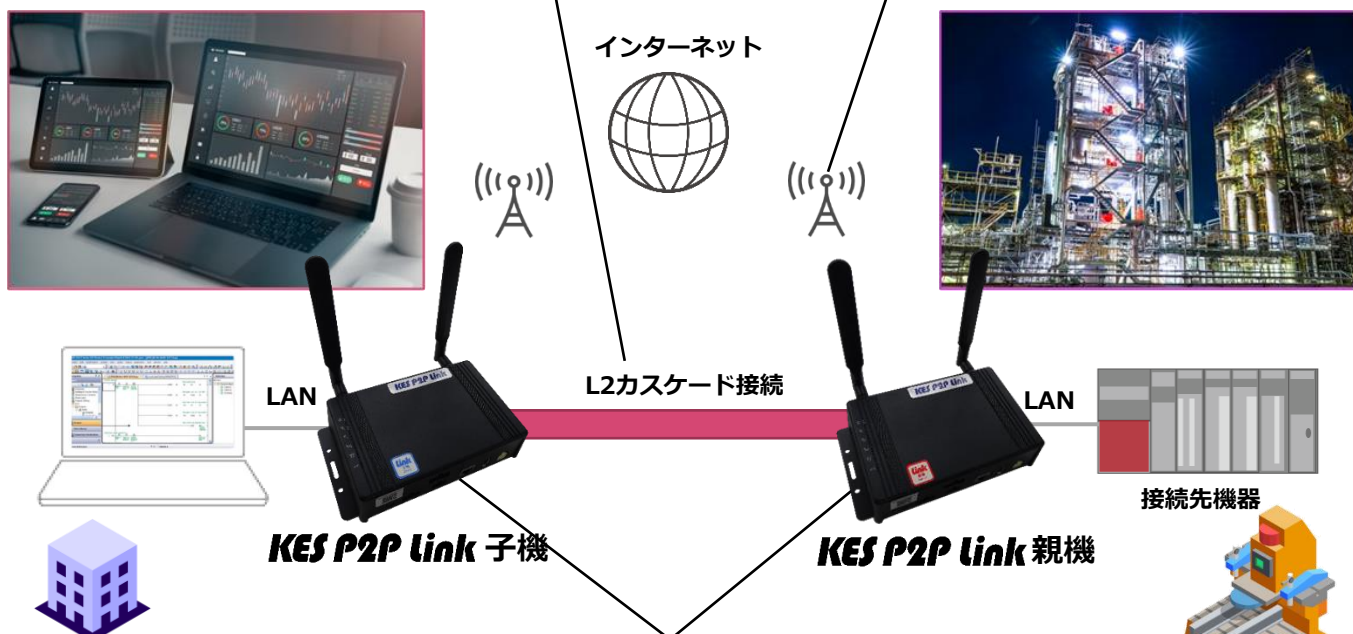

モバイル回線を利用した遠隔接続サービス

KES P2P link

幅広いシーンに対応できるセキュアな遠隔接続サービスです。

グローバルIPアドレス不要・サーバーレスで拠点間直結

利用シーン

- ・お客様への初動対応に時間がかかる
- ・移動の時間やコストを軽減したい

KES P2P link の導入で！

構成

- ・顧客満足度向上
- ・コスト削減

親機、子機が自動的にリモート接続を開設するので、VPNなど高度な知識は不要

モバイル回線なので、配線やインターネットの回線工事などが不要で設置自由度が高い！

LANケーブル間に親機、子機を接続するだけで遠隔接続が可能に！

海外対応！

セキュリティ

認証サーバ

P2P

プライベートIP

独自暗号化

接続先機器

LAN

子機

親機

LAN

ファイアウォール

Powered By remot3.it

通信経路

- プライベートIPなのでインターネット側から攻撃を受けにくい
(キャリア側のネットワーク構成に依存します)
- 親機、子機ともにファイアウォールによりガード
- P2Pによりゲートウェイ間に中継経路を持たない
- 独自Block暗号により暗号化
- 子機に接続したPCからインターネット側へアクセス不可
(ただし親機に接続したネットワークに依存します)