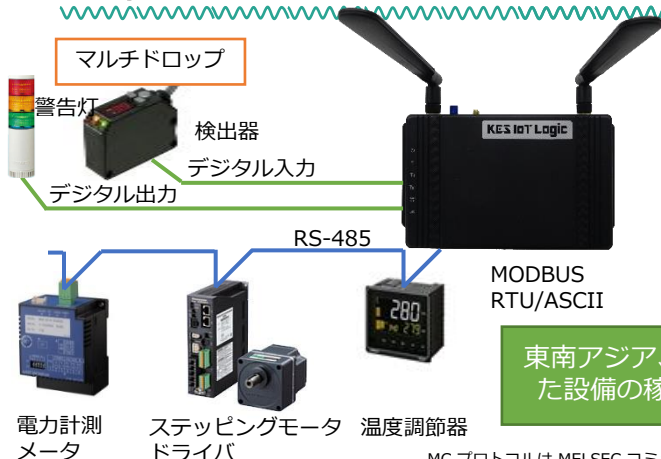

KES IoT Logic.com

VERSION 2

産業機器 主要メーカーの通信プロトコルをサポートしたIoTゲートウェイ
 ご好評いただいています KES IoT Logic が**海外**に対応しました

特長

- **海外対応** (北米、欧州、ASEAN8ヶ国、インド)
- **マルチPLC対応 + I/O対応**
 - 三菱電機 MCプロトコル、オムロン FINSコマンド、キーエンス 上位リンク
 - MODBUS TCP、MODBUS RTU、MODBUS ASCII機器対応
- **ノンプログラミング**に シーケンサ / PLC のデータをクラウドへアップ!
- **温度調節器 / モーターコントローラ** など、PLCで中継せず直接データをアップ!
- **マルチクラウド対応** (Microsoft Azure、AWS IoT、他)
 - MQTT、HTTPによりJSONフォーマットにてデータをアップ

多彩な機能

マルチPLC

マルチドロップ

ワールドワイド

MC プロトコルは MELSEC コミュニケーションプロトコルの略称です。
 MELSEC は三菱電機株式会社の登録商標です。
 FINSコマンドはSYSMACシリーズとの通信プロトコルの呼称です。
 SYSMACは、オムロン株式会社の登録商標です。

上位リンクは KVシリーズの通信プロトコルの呼称です。
 KVシリーズは、キーエンス株式会社の商標です。
 MODBUSは、Schneider Electric SAの登録商標です。

諸元

項目	内容
上位回線	(国内) LTE(マルチキャリア) WiFi (海外) LTE/3G/2G(グローバルSIM/現地キャリア) WiFi
接続先クラウドサービス	Microsoft Azure(IoTHub)、Amazon Web Services(IoT Thing) SBテクノロジー「ICC」、ソラコム サービス「Unified Endpointなど」 シュナイダーエレクトリック「Machine Advisor」、汎用MQTTブローカー 汎用HTTPサーバー(オンプレミスサーバー含む)(Requestにより送信可能サーバー)
下位接続	有線LAN、シリアル(RS232C/RS485/RS422)
対応機器 (Ethernet接続)	三菱電機 MELSEC-QnA /-L/-Q/-iQ-F/-iQ-R シリーズ MCプロトコル QnA互換3Eフレーム バイナリ A互換1Eフレーム バイナリ※ オムロン SYSMAC NX / CS / CJ / CP / NSJ シリーズ CPUユニット宛FINSコマンド ※ キーエンス KV-8000/7000/5000/3000/1000/700シリーズ 上位リンク通信 ※ MODBUS TCP対応機器
対応機器 (シリアル接続)	MODBUS RTU対応 スレーブ機器 MODBUS ASCII対応 スレーブ機器
I/O	デジタル入力 4ch デジタル出力 4ch
サンプリング点数	1PLC当たり最大1,000点
サンプリング周期	1PLC当たり最短1秒
接続台数	最大8台