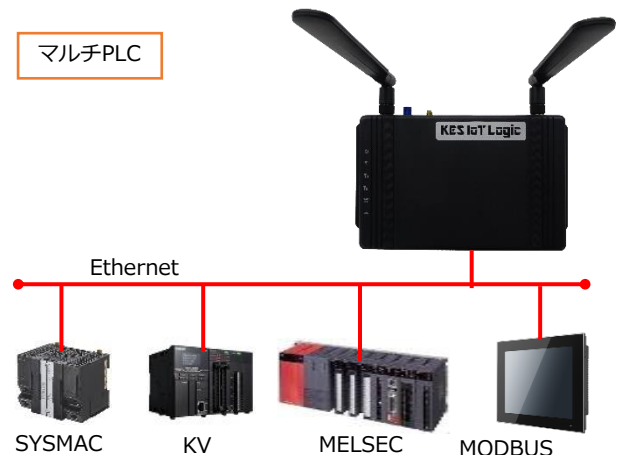

KES IoT Logic.com

VERSION 2

産業機器 主要メーカーの通信プロトコルをサポートしたIoTゲートウェイ
 ご好評いただいています KES IoT Logic が**海外**に対応しました

特長

- **海外対応** (北米、欧州、ASEAN8ヶ国、インド)
- **マルチPLC対応 + I/O対応**
 - 三菱電機 MCプロトコル、オムロン FINSコマンド、キーエンス 上位リンク
 - MODBUS TCP、MODBUS RTU、MODBUS ASCII機器対応
- **ノンプログラミング**に シーケンサ / PLC のデータをクラウドへアップ!
- **温度調節器 / モーターコントローラ** など、PLCで中継せず直接データをアップ!
- **マルチクラウド対応** (Microsoft Azure、AWS IoT、他)
 - MQTT、HTTPによりJSONフォーマットにてデータをアップ

多彩な機能

マルチPLC

マルチドロップ

ワールドワイド

MC プロトコルは MELSEC コミュニケーションプロトコルの略称です。
 MELSEC は三菱電機株式会社の登録商標です。
 FINSコマンドはSYSMACシリーズとの通信プロトコルの呼称です。
 SYSMACは、オムロン株式会社の登録商標です。

上位リンクは KVシリーズの通信プロトコルの呼称です。
 KVシリーズは、キーエンス株式会社の商標です。
 MODBUSは、Schneider Electric SAの登録商標です。

諸元

項目	内容
上位回線	(国内) LTE(マルチキャリア) WiFi (海外) LTE/3G/2G(グローバルSIM/現地キャリア) WiFi
接続先クラウドサービス	Microsoft Azure(IoTHub)、Amazon Web Services(IoT Thing) SBテクノロジー「ICC」、ソラコム サービス「Unified Endpointなど」 シュナイダーエレクトリック「Machine Advisor」、汎用MQTTブローカー 汎用HTTPサーバー(オンプレミスサーバー含む)(Requestにより送信可能サーバー)
下位接続	有線LAN、シリアル(RS232C/RS485/RS422)
対応機器 (Ethernet接続)	三菱電機 MELSEC-QnA /-L/-Q/-iQ-F/-iQ-R シリーズ MCプロトコル QnA互換3Eフレーム バイナリ A互換1Eフレーム バイナリ※ オムロン SYSMAC NX / CS / CJ / CP / NSJ シリーズ CPUユニット宛FINSコマンド ※ キーエンス KV-8000/7000/5000/3000/1000/700シリーズ 上位リンク通信 ※ MODBUS TCP対応機器
対応機器 (シリアル接続)	MODBUS RTU対応 スレーブ機器 MODBUS ASCII対応 スレーブ機器
I/O	デジタル入力 4ch デジタル出力 4ch
サンプリング点数	1PLC当たり最大1,000点
サンプリング周期	1PLC当たり最短1秒
接続台数	最大8台