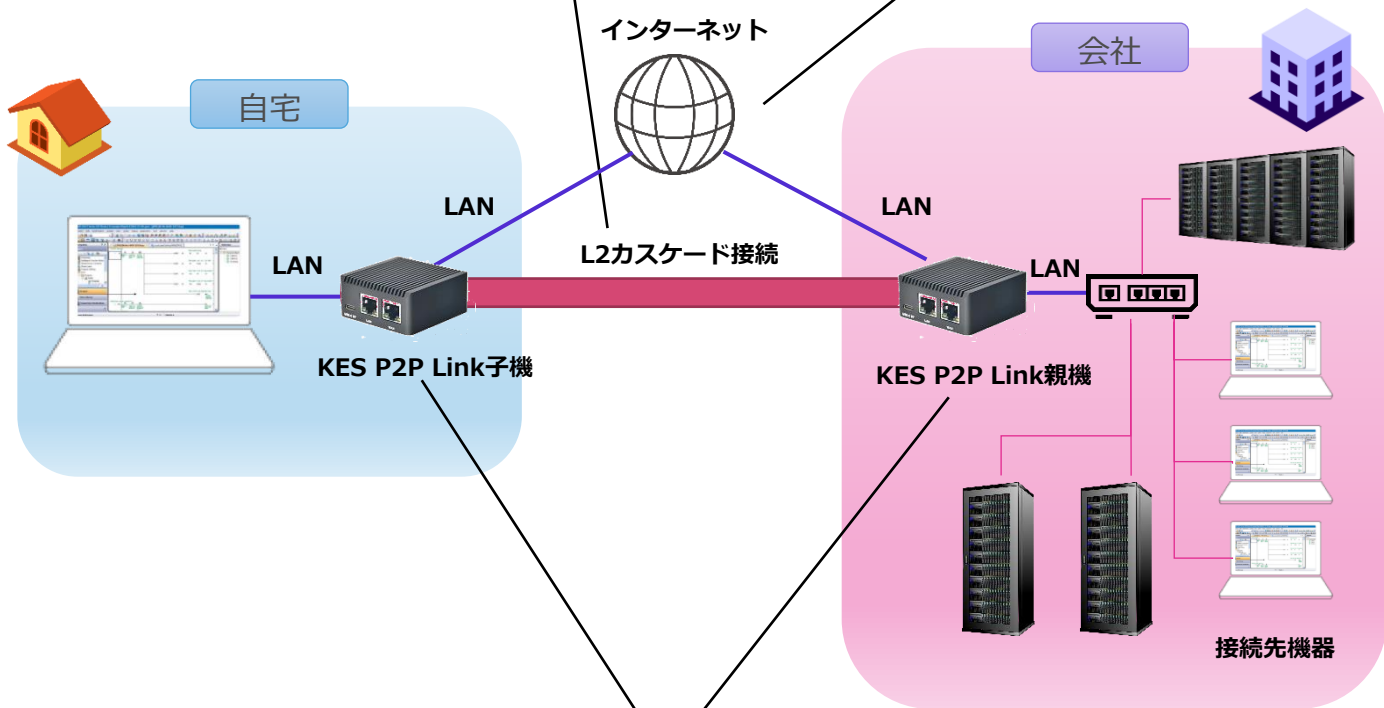

新たな遠隔接続サービス（有線LANモデル）

KES P2P link.CUBE

セキュアな遠隔接続サービス
簡単接続 小型有線LANモデル

利用シーン

- ・テレワークに
- ・専用線の代替手段に
- ・海外の事務所や工場への接続に

KES P2P link.CUBE

構成

親機、子機が自動的にリモート接続を開設するので、VPNなど高度な知識は不要

既存インターネット回線を利用完全なローカルネットワーク構成への遠隔接続が可能に！

phy1 : ローカルネットワークのLANケーブルを接続
phy2 : 既存インターネット回線のLANケーブルを接続するだけ

セキュリティ

認証サーバ

P2P

独自暗号化

接続先機器

LAN

子機

親機

LAN

ファイアウォール

Powered By **remot3.it**

通信経路

- 親機、子機ともにファイアウォールによりガード
- P2Pによりゲートウェイ間に中継経路を持たない
- 独自Block暗号により暗号化
- 子機に接続したPCからインターネット側へアクセス不可
(ただし親機に接続したネットワークに依存します)

製品

製品名	型番	概要	タイプ	初期費用	月額費用 「KES P2P Linkサービス利用料」
KES P2P Link.CUBE	KPL02S-NW	有線	親機	オープン	オープン
	KPL02C-NW	有線	子機		

●電源ケーブル、LANケーブルは同梱されておりません。

●販売価格は、販売店または製造元にご確認ください。

オプション

オプション	内容
KES P2P Link.CUBE専用 電源ケーブル (1m)	USB Type-Cケーブル 1m
KES P2P Link.CUBE専用 ACアダプター	USB ACアダプター