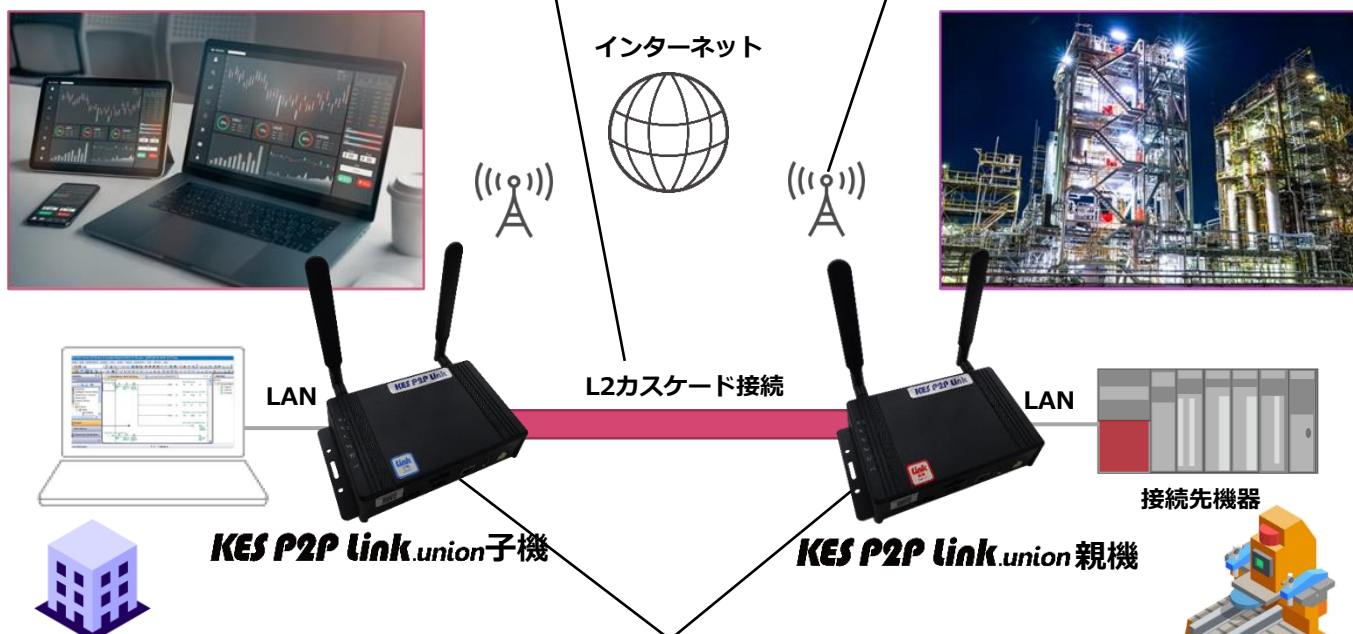

モバイル回線を利用した遠隔接続サービス

# KES P2P link.union

幅広いシーンに対応できるセキュアな遠隔接続サービスです。

グローバルIPアドレス不要・サーバーレスで拠点間直結

## 構成

- ・顧客満足度向上
- ・コスト削減

親機、子機が自動的にリモート接続を開設するので、VPNなど高度な知識は不要

モバイル回線なので、配線やインターネットの回線工事などが不要で設置自由度が高い！

LANケーブル間に親機、子機を接続するだけで遠隔接続が可能に！

海外対応！

# セキュリティ

認証サーバ

P2P

プライベートIP

独自暗号化

LAN

子機

親機