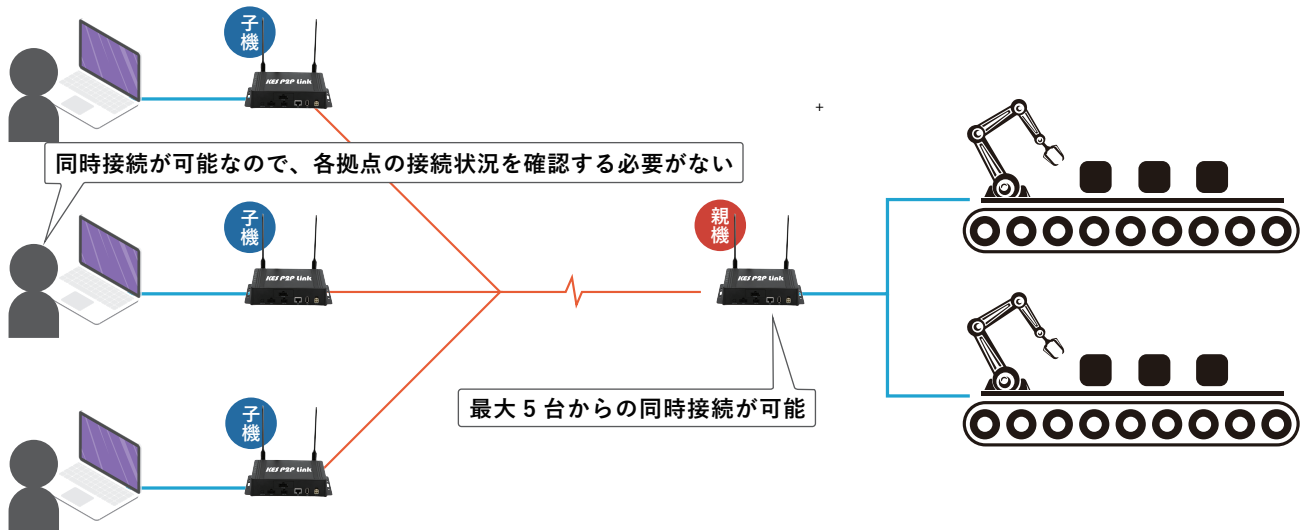

¥¥¥ 作業工数と費用の削減につながるインフラサービス

「KES P2P Link」は低コストでの遠隔接続システムの導入を可能にします。

例えば

出張での装置の立ち上げや、メンテナンス作業にかかる工数とその費用を比較すると

国内へのお出張 メンテナンス費

人件費 + 作業 / 移動時間 + 国内交通費 + 宿泊費

海外へのお出張 メンテナンス費

人件費 + 作業 / 移動時間 + 海外交通費 + 宿泊費

KES P2P Link の 導入費

都心部から地方へのお出張であれば平均3回、海外（アジア地域）であれば1回分のお出張を遠隔で完結させることで導入費用をペイ、以降は大幅なコストカットに貢献します。

※一般的に発生する費用の比較です

接続構成「同時接続」

配送センターの仕分けレーンの管理に採用

複数の子機から同時接続することで、複数拠点から一か所を同時に管理することが可能に。配送レーンの状況を、各拠点から同時にリアルタイムで把握することができるようになりました。

POINT 親機は子機の接続を同時に最大5台まで受けることができます。

用語解説

- SSL : データの安全な転送を保証し、通信相手の信頼性を確認するためのプロトコル
- ファイアウォール : 不正アクセスや悪意のある攻撃からネットワークを守る役割を果たす
- P2P 通信 : インターネット上のサーバーを介さずに直接通信する方法
- L2 カスケード接続 : ネットワークの階層的な構造を作成し、冗長性や信頼性を高める接続方法

フェーズ 2

常時

ペアリング完了後 P2P 通信に切り替わり、使用可能な状態に

ピアツーピア

P2P

通信を行うことで、インターネットサーバーを介さず直接通信を行い専用線を引いたような、セキュリティレベルの高い状態で遠隔接続が可能になります。

スペック早見表

	KES P2P link for BB	KES P2P link for CE	KES P2P link for NP
			 特定顧客限定製品
対応国	※下記「対応国一覧」に記載	日本のみ	日本のみ
同時接続数	最大 子機 5 台	最大 子機 1 台	最大 子機 5 台
上位回線	モバイル・Wi-Fi	モバイル	有線 LAN
ローカル側接続	有線 LAN	有線 LAN	有線 LAN