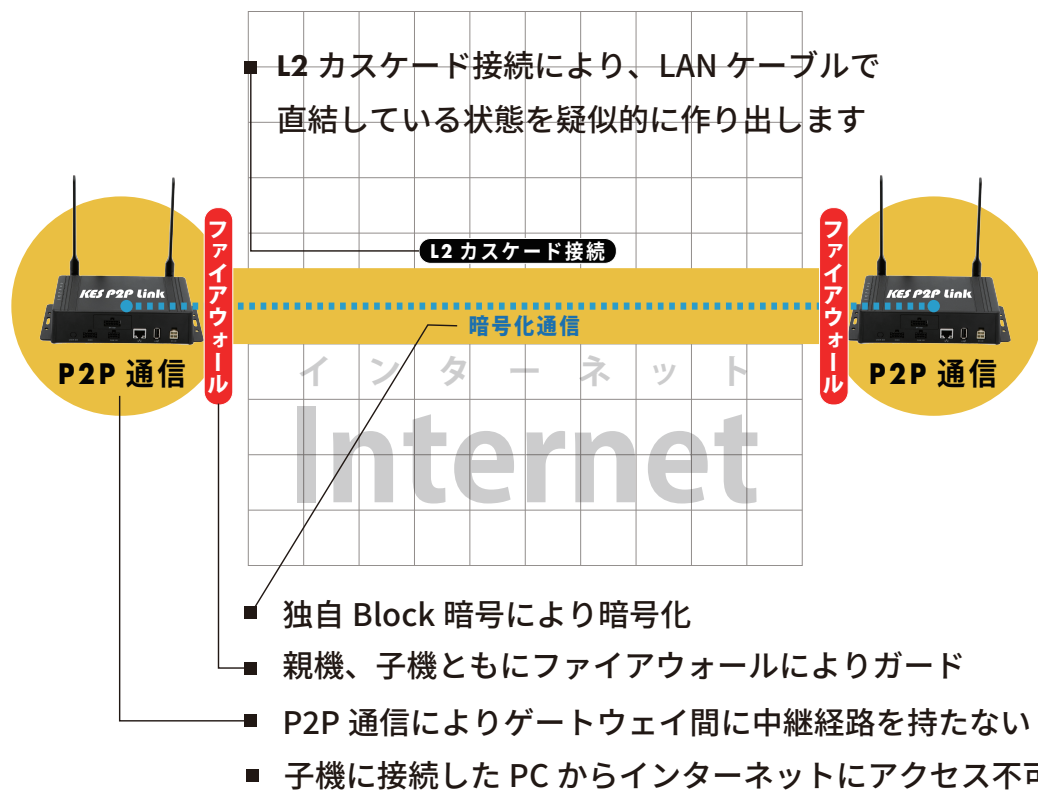

KES P2P Link の 導入費

都心部から地方へのお出張であれば平均3回、海外（アジア地域）であれば1回分のお出張を遠隔で完結させることで導入費用をペイ、以降は大幅なコストカットに貢献します。

※一般的に発生する費用の比較です

接続構成「同時接続」

配送センターの仕分けレーンの管理に採用

複数の子機から同時接続することで、複数拠点から一か所を同時に管理することが可能に。配送レーンの状況を、各拠点から同時にリアルタイムで把握することができるようになりました。

POINT 親機は子機の接続を同時に最大5台まで受けることができます。

用語解説

- SSL : データの安全な転送を保証し、通信相手の信頼性を確認するためのプロトコル
- ファイアウォール : 不正アクセスや悪意のある攻撃からネットワークを守る役割を果たす
- P2P 通信 : インターネット上のサーバーを介さずに直接通信する方法
- L2 カスケード接続 : ネットワークの階層的な構造を作成し、冗長性や信頼性を高める接続方法

フェーズ 2

常時

ペアリング完了後 P2P 通信に切り替わり、使用可能な状態に

ピアツーピア

P2P

通信を行うことで、インターネットサーバーを介さず直接通信を行い専用線を引いたような、セキュリティレベルの高い状態で遠隔接続が可能になります。

スペック早見表

	KES P2P link for BB	KES P2P link for CE	KES P2P link for NP
			 特定顧客限定製品
対応国	※下記「対応国一覧」に記載	日本のみ	日本のみ
同時接続数	最大 子機 5 台	最大 子機 1 台	最大 子機 5 台
上位回線	モバイル・Wi-Fi	モバイル	有線 LAN
ローカル側接続	有線 LAN	有線 LAN	有線 LAN

KES P2P link for BB

■ 本体

項目	内容
外形サイズ	172(W) × 114(D) × 43(H) mm ※フランジ含まず
電源電圧	DC 9V ~ 32V (ACアダプター付属AC100V)
モバイル通信	microSIMスロット、Docomo / SoftBank / au、3G / LTE
動作温度	-20 ~ 70°C(結露なきこと)
他	RS-232C / RS-485 / RS-422(いずれか選択)