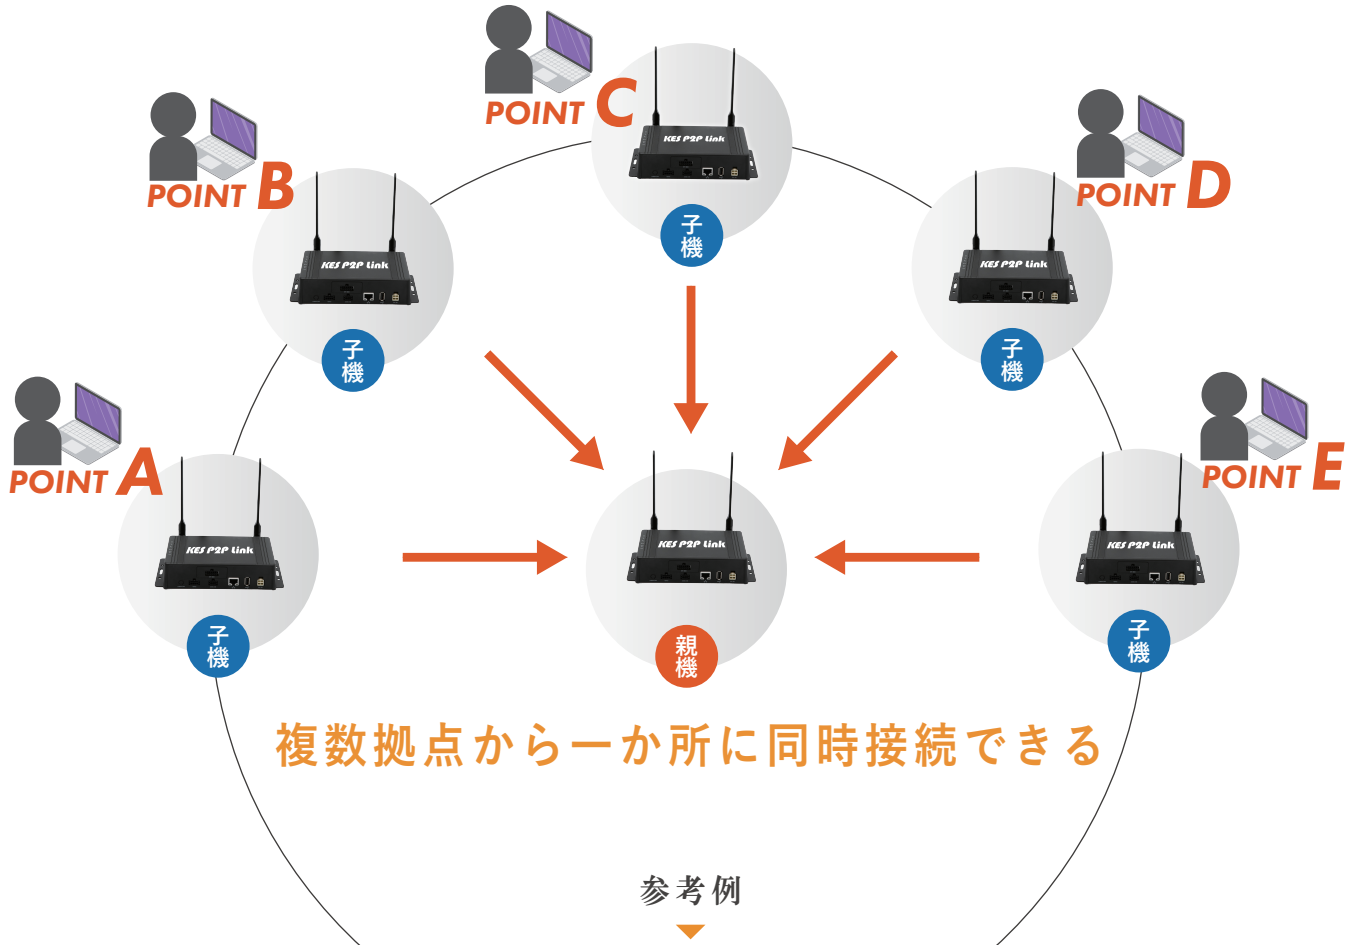

¥¥¥ 作業工数と費用の削減につながるインフラサービス

「KES P2P Link」は低コストでの遠隔接続システムの導入を可能にします。

例えば

出張での装置の立ち上げや、メンテナンス作業にかかる工数とその費用を比較すると

国内へのお出張 メンテナンス費

人件費 + 作業 / 移動時間 + 国内交通費 + 宿泊費

海外へのお出張 メンテナンス費

人件費 + 作業 / 移動時間 + 海外交通費 + 宿泊費

KES P2P Link の 導入費

都心部から地方へのお出張であれば平均3回、海外（アジア地域）であれば1回分のお出張を遠隔で完結させることで導入費用をペイ、以降は大幅なコストカットに貢献します。

※一般的に発生する費用の比較です

接続構成「同時接続」

配送センターの仕分けレーンの管理に採用

複数の子機から同時接続することで、複数拠点から一か所を同時に管理することが可能に。配送レーンの状況を、各拠点から同時にリアルタイムで把握することができるようになりました。

POINT 親機は子機の接続を同時に最大5台まで受けることができます。

用語解説

- SSL : データの安全な転送を保証し、通信相手の信頼性を確認するためのプロトコル
- ファイアウォール : 不正アクセスや悪意のある攻撃からネットワークを守る役割を果たす
- P2P 通信 : インターネット上のサーバーを介さずに直接通信する方法
- L2 カスケード接続 : ネットワークの階層的な構造を作成し、冗長性や信頼性を高める接続方法

フェーズ 2

常時

ペアリング完了後 P2P 通信に切り替わり、使用可能な状態に

ピアツーピア

P2P

通信を行うことで、インターネットサーバーを介さず直接通信を行い専用線を引いたような、セキュリティレベルの高い状態で遠隔接続が可能になります。

スペック早見表

	KES P2P link for BB	KES P2P link for CE	KES P2P link for NP
			 特定顧客限定製品
対応国	※下記「対応国一覧」に記載	日本のみ	日本のみ
同時接続数	最大 子機 5 台	最大 子機 1 台	最大 子機 5 台
上位回線	モバイル・Wi-Fi	モバイル	有線 LAN
ローカル側接続	有線 LAN	有線 LAN	有線 LAN